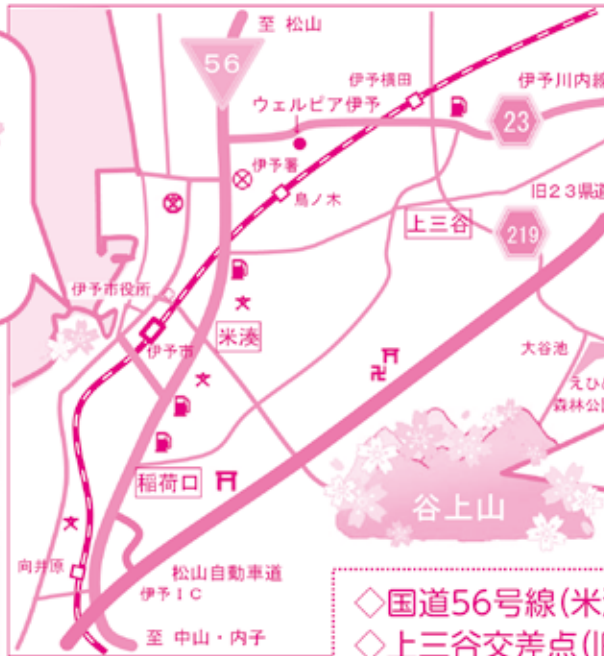

五色浜公園夜桜まつり

ぼんぼり点灯期間 4月1日(日)~15日(日)

※毎夜午後10時まで点灯しています。風情ある夜桜をお楽しみください。

谷上山さくらまつり

まつり期間 4月1日(日)~8日(日)

※さくらまつり期間中は、ピンクの「のぼり旗」が目印に立っています。

- ◇国道56号線(米湊)または(稲荷口)より 車で約10分
- ◇上三谷交差点(旧23県道)より 車で約10分

特定建設業・建築一式 国際土建(株) 伊予市上三谷1404-1 TEL982-1357(代) FAX982-7172	株式会社 オカバ 〒799-3195 愛媛県伊予市市場150 TEL: 089-983-5200 FAX: 089-983-5200 http://www.okaba-group.com 国産産生使用 クリーニングサービス 第4親戚山ブランド 新製菓カンパニー (NEXT ONE) (主催 松山商工会議所) 愛媛県知事賞受賞商品	ウェルピア伊予 カルチャー&リフレッシュ TEL 983-4500	いよプリンスホテル TEL(089)982-7777	花見弁当の御予約・ご注文又 御食事・宴会・二次会は 伊予市料飲業組合 加盟店で	IZUMI Construction Co., Ltd. 泉建設株式会社 〒799-3113 愛媛県伊予市米湊810番地の1 TEL (089) 982-1098 FAX (089) 983-3831	石田 伊予市道町28 TEL.982-1309 FAX983-3334
渡邊建設(株)	餅・製造・販売 谷本製菓 伊予市三秋 493-1 TEL 982-2518	FUJI フジ伊予店 伊予市米湊字822番地2 電話9833111	水回りのリフォームなら 西岡建材(株) 〒799-3111 伊予市下吾川946の1 TEL (089) 982-0223 FAX (089) 983-0423	JA えひめ中央 南伊予支所 伊予市上野 TEL (089) 982-0206	JA えひめ中央 伊予中央支所 伊予市米湊 TEL (089) 982-0032	SOUND Inc works 舞台・音響・照明 サウンドワークス株式会社 愛媛県伊予市上吾川1203番5 サンライズガーデン 101 TEL (089) 994-6800 FAX (089) 994-6820

主催:伊予市観光協会伊予支部 TEL:089(994)5852 http://iyokankou.jp 共催:伊予市